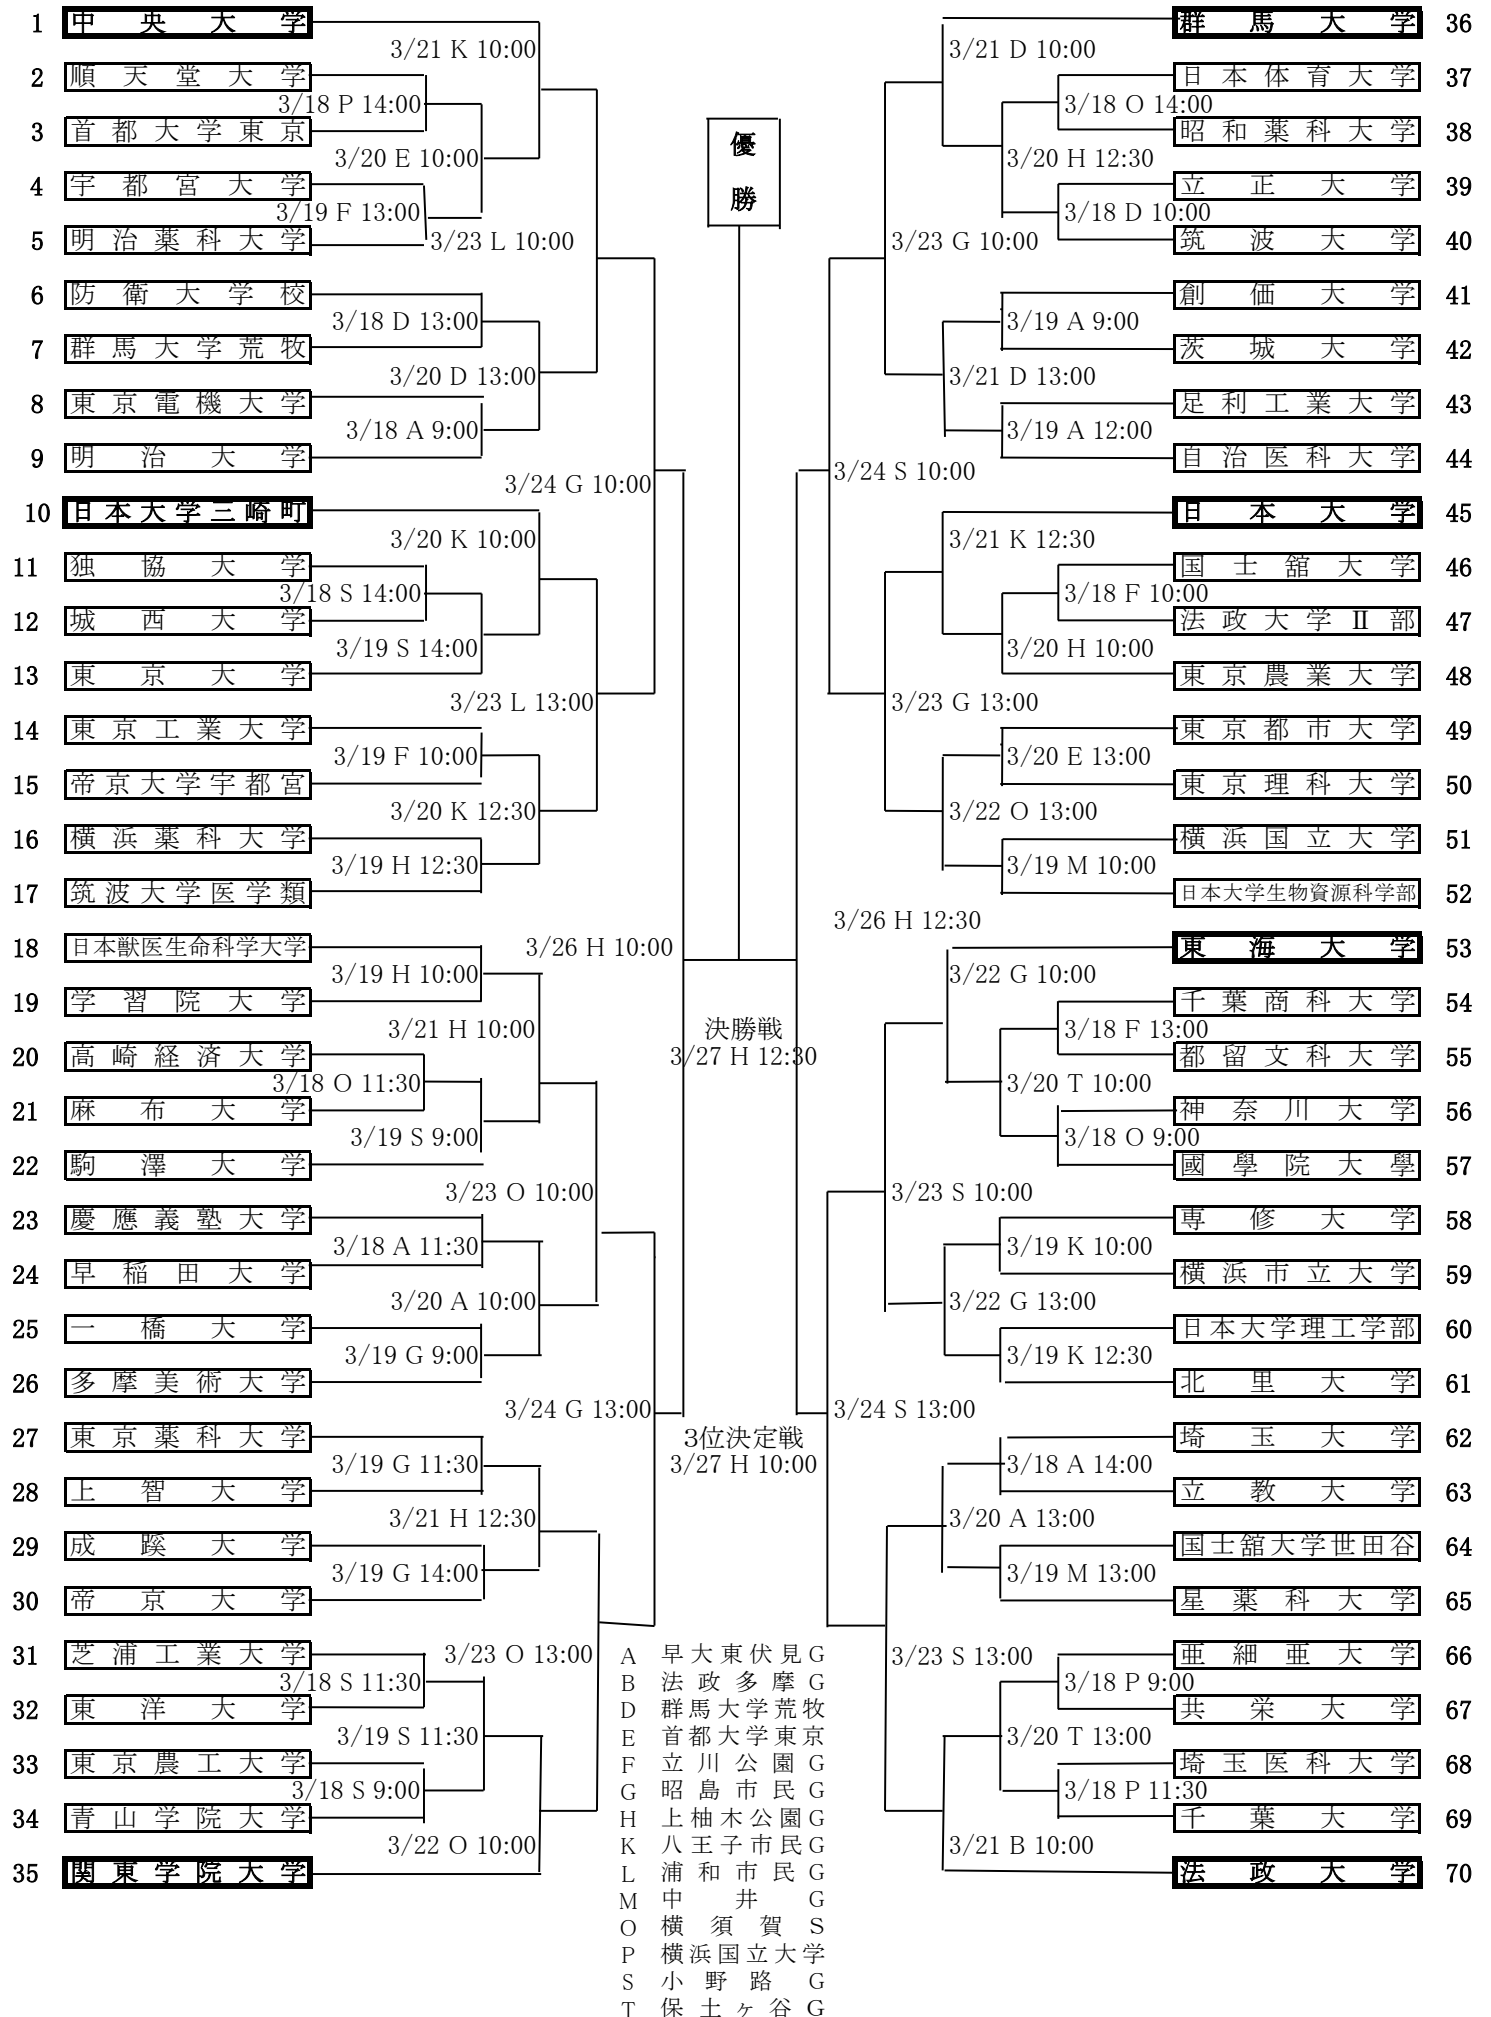

# 第58回関東地区大学準硬式野球選手権大会 (平成28年3月18日～)

試合開始時間    3試合の場合 9:00    2試合の場合 10:00    1試合の場合 13:00    \*例外あり 注意